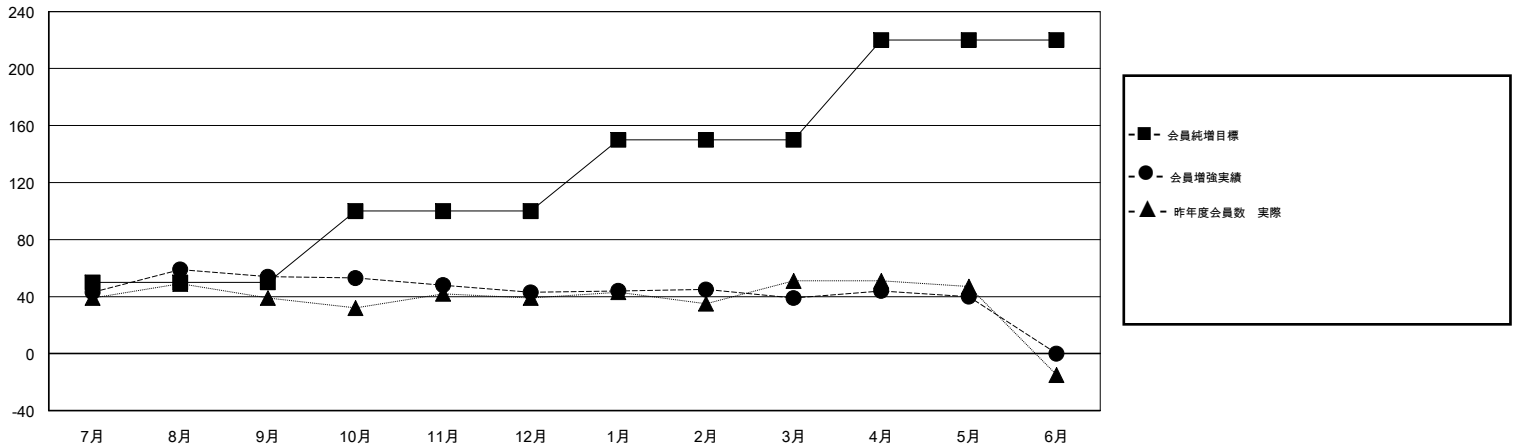

MONTHLY MEMBERSHIP PROGRESS REPORT

District 331 A

Results as of: 05/31/2019

GMT: MASAYOSHI MARUYAMA, YASUHISA NAKAMURA

地域 JAPAN

GMT会則地域

クラブ			
結果 : 2018-2019			
四半期	新クラブ目標	新クラブ	解散クラブ
7月/8月/9月	0	0	0
10月/11月/12月	0	0	0
1月/2月/3月	0	0	0
4月/5月/6月	1	0	0

名			
結果 : 2018-2019			
四半期	会員純増目標	会員増強実績	退会者(転籍を含む) 実際
7月/8月/9月	50	95	39
10月/11月/12月	50	39	48
1月/2月/3月	50	31	34
4月/5月/6月	70	24	21

新クラブ目標及び実績累計

会員目標及び実績累計

解散クラブ: 0	56 CLUBS OF 72 一名以上の新会員を登録	男女別 男性 2,170 (79.08%) 女性 574 (20.92%) 女性%年度目標: 23%
退会者 物故会員 15 クラブ解散 0 その他 127 合計 142	会員累計データを見るには、ここをクリック	世帯主/家族会員合計 878 国際会費半額の家族会員 486